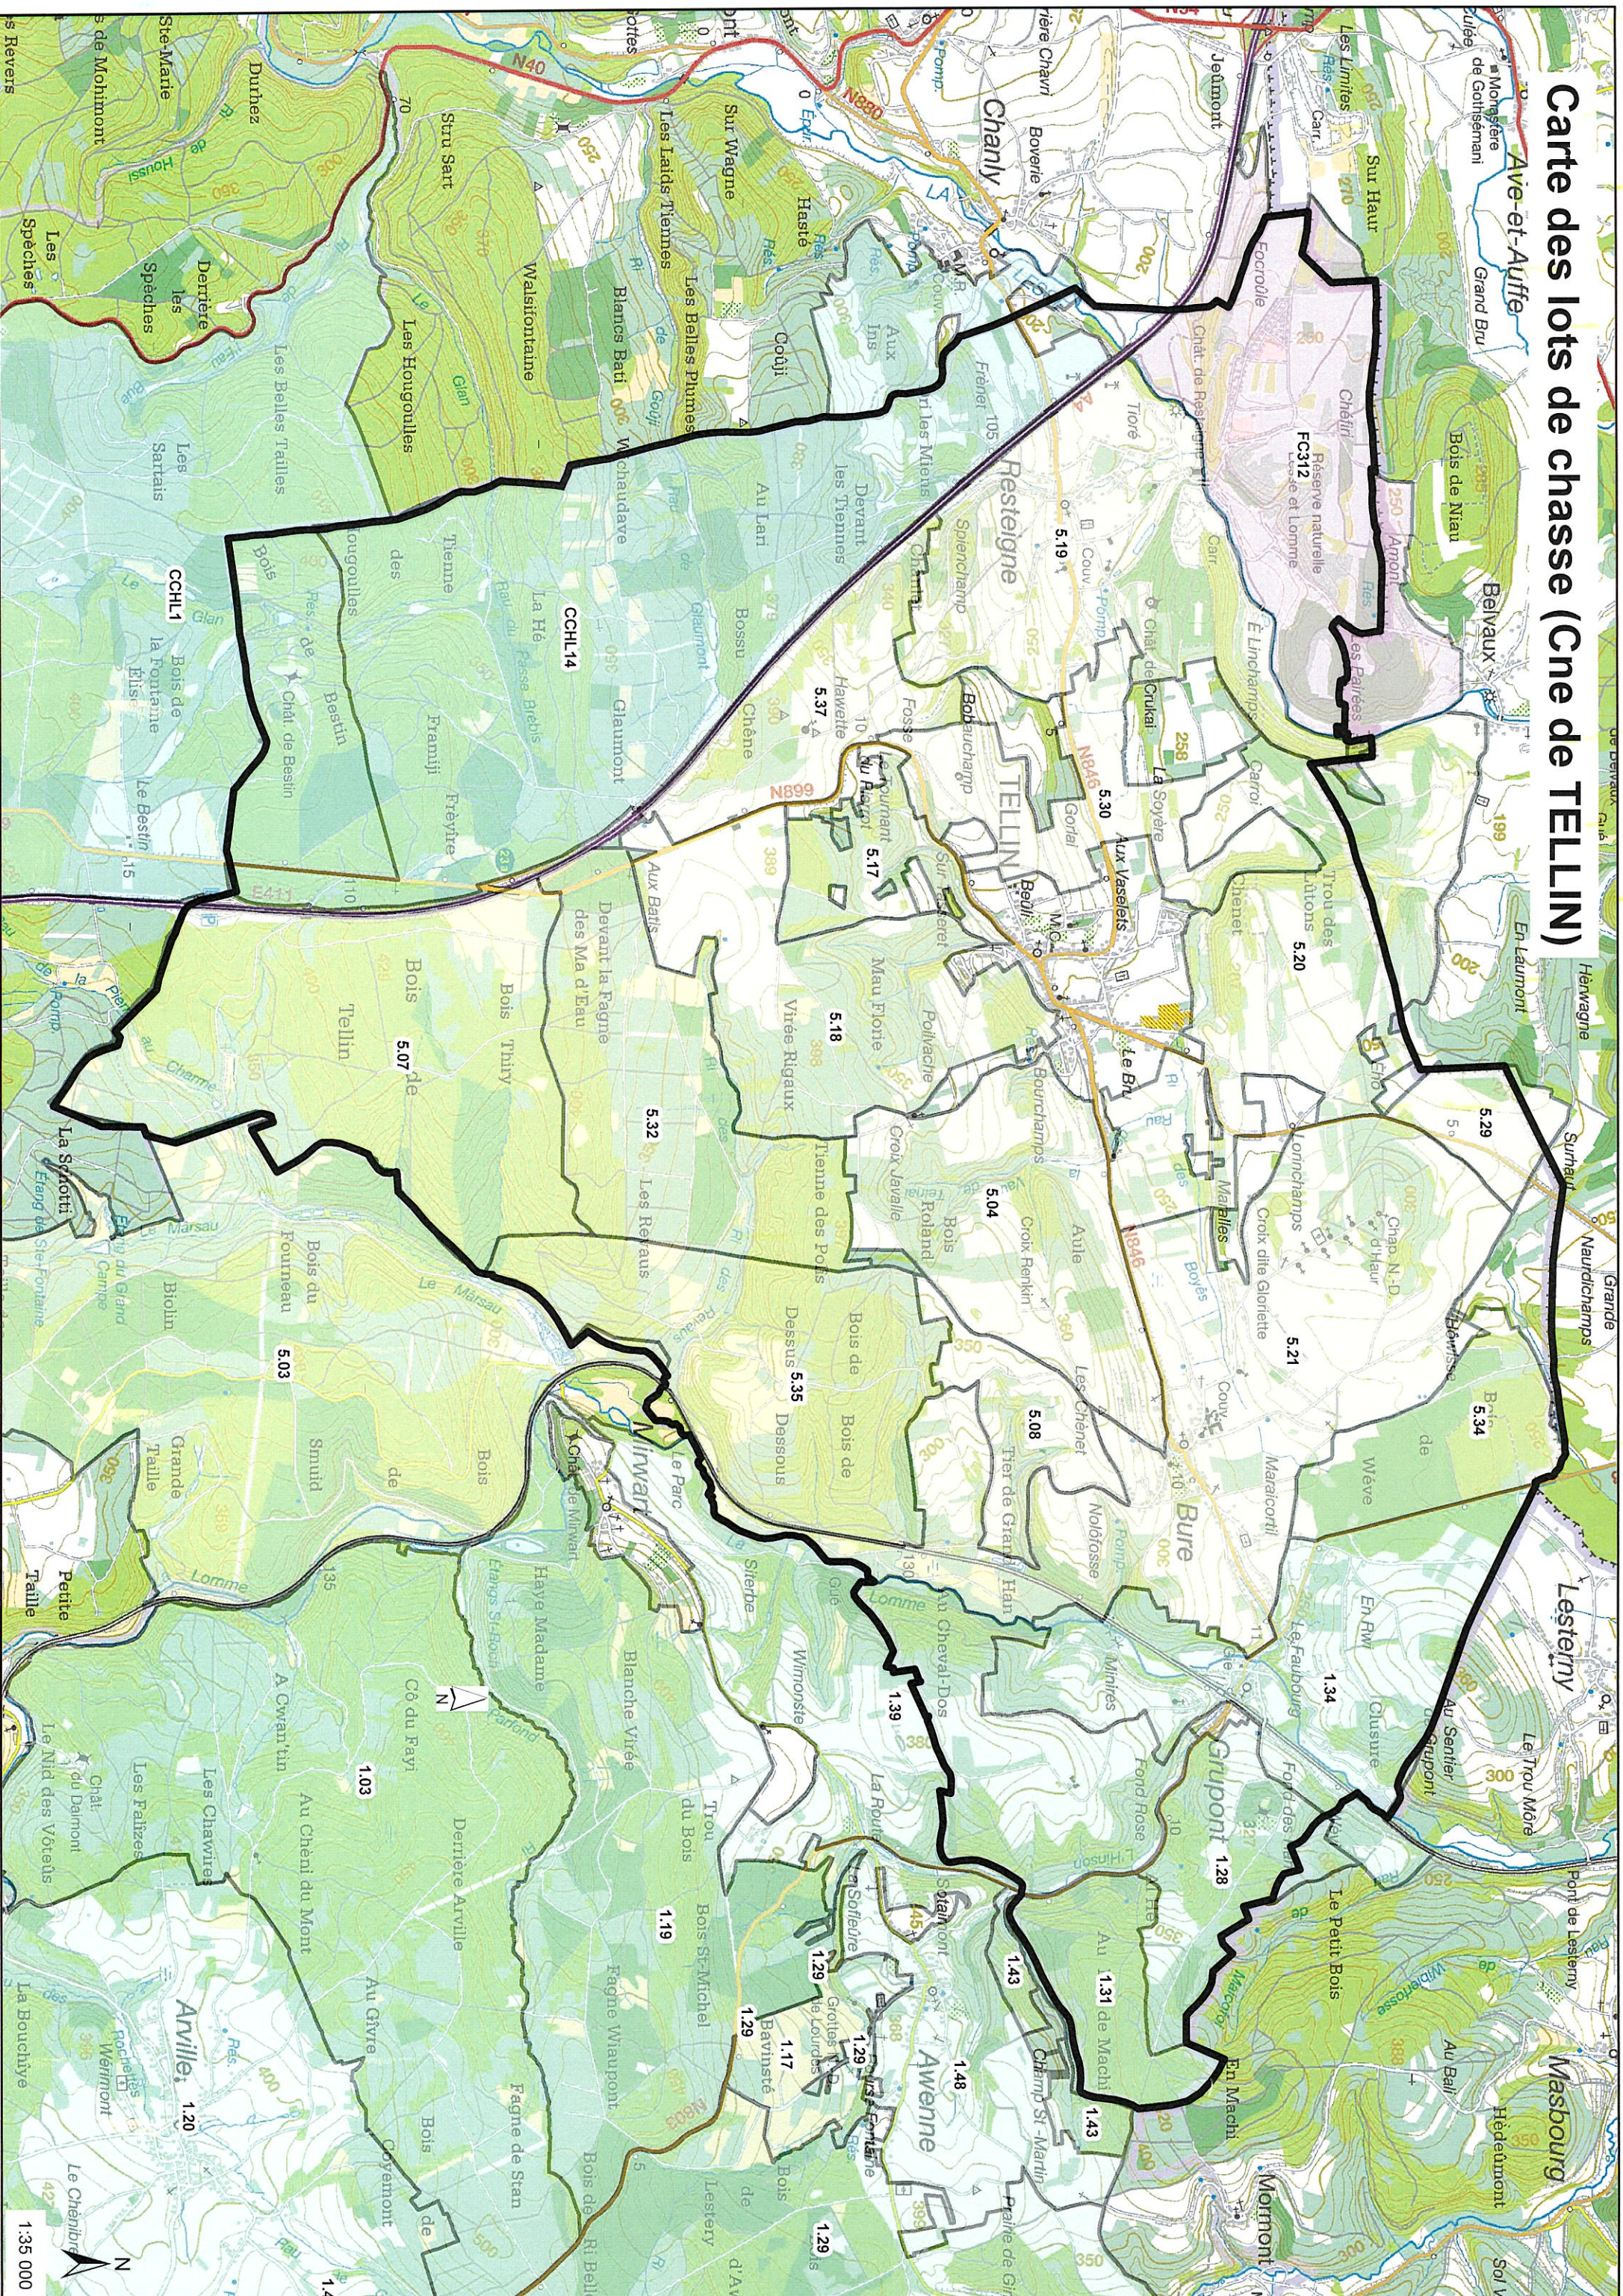

Carte des lots de chasse (Cne de TELLIN)

Carte des lots de chasse (Cne de LIBRAMONT)

1:64 000

Carte des lots de chasse (Canto de St-HUBERT)