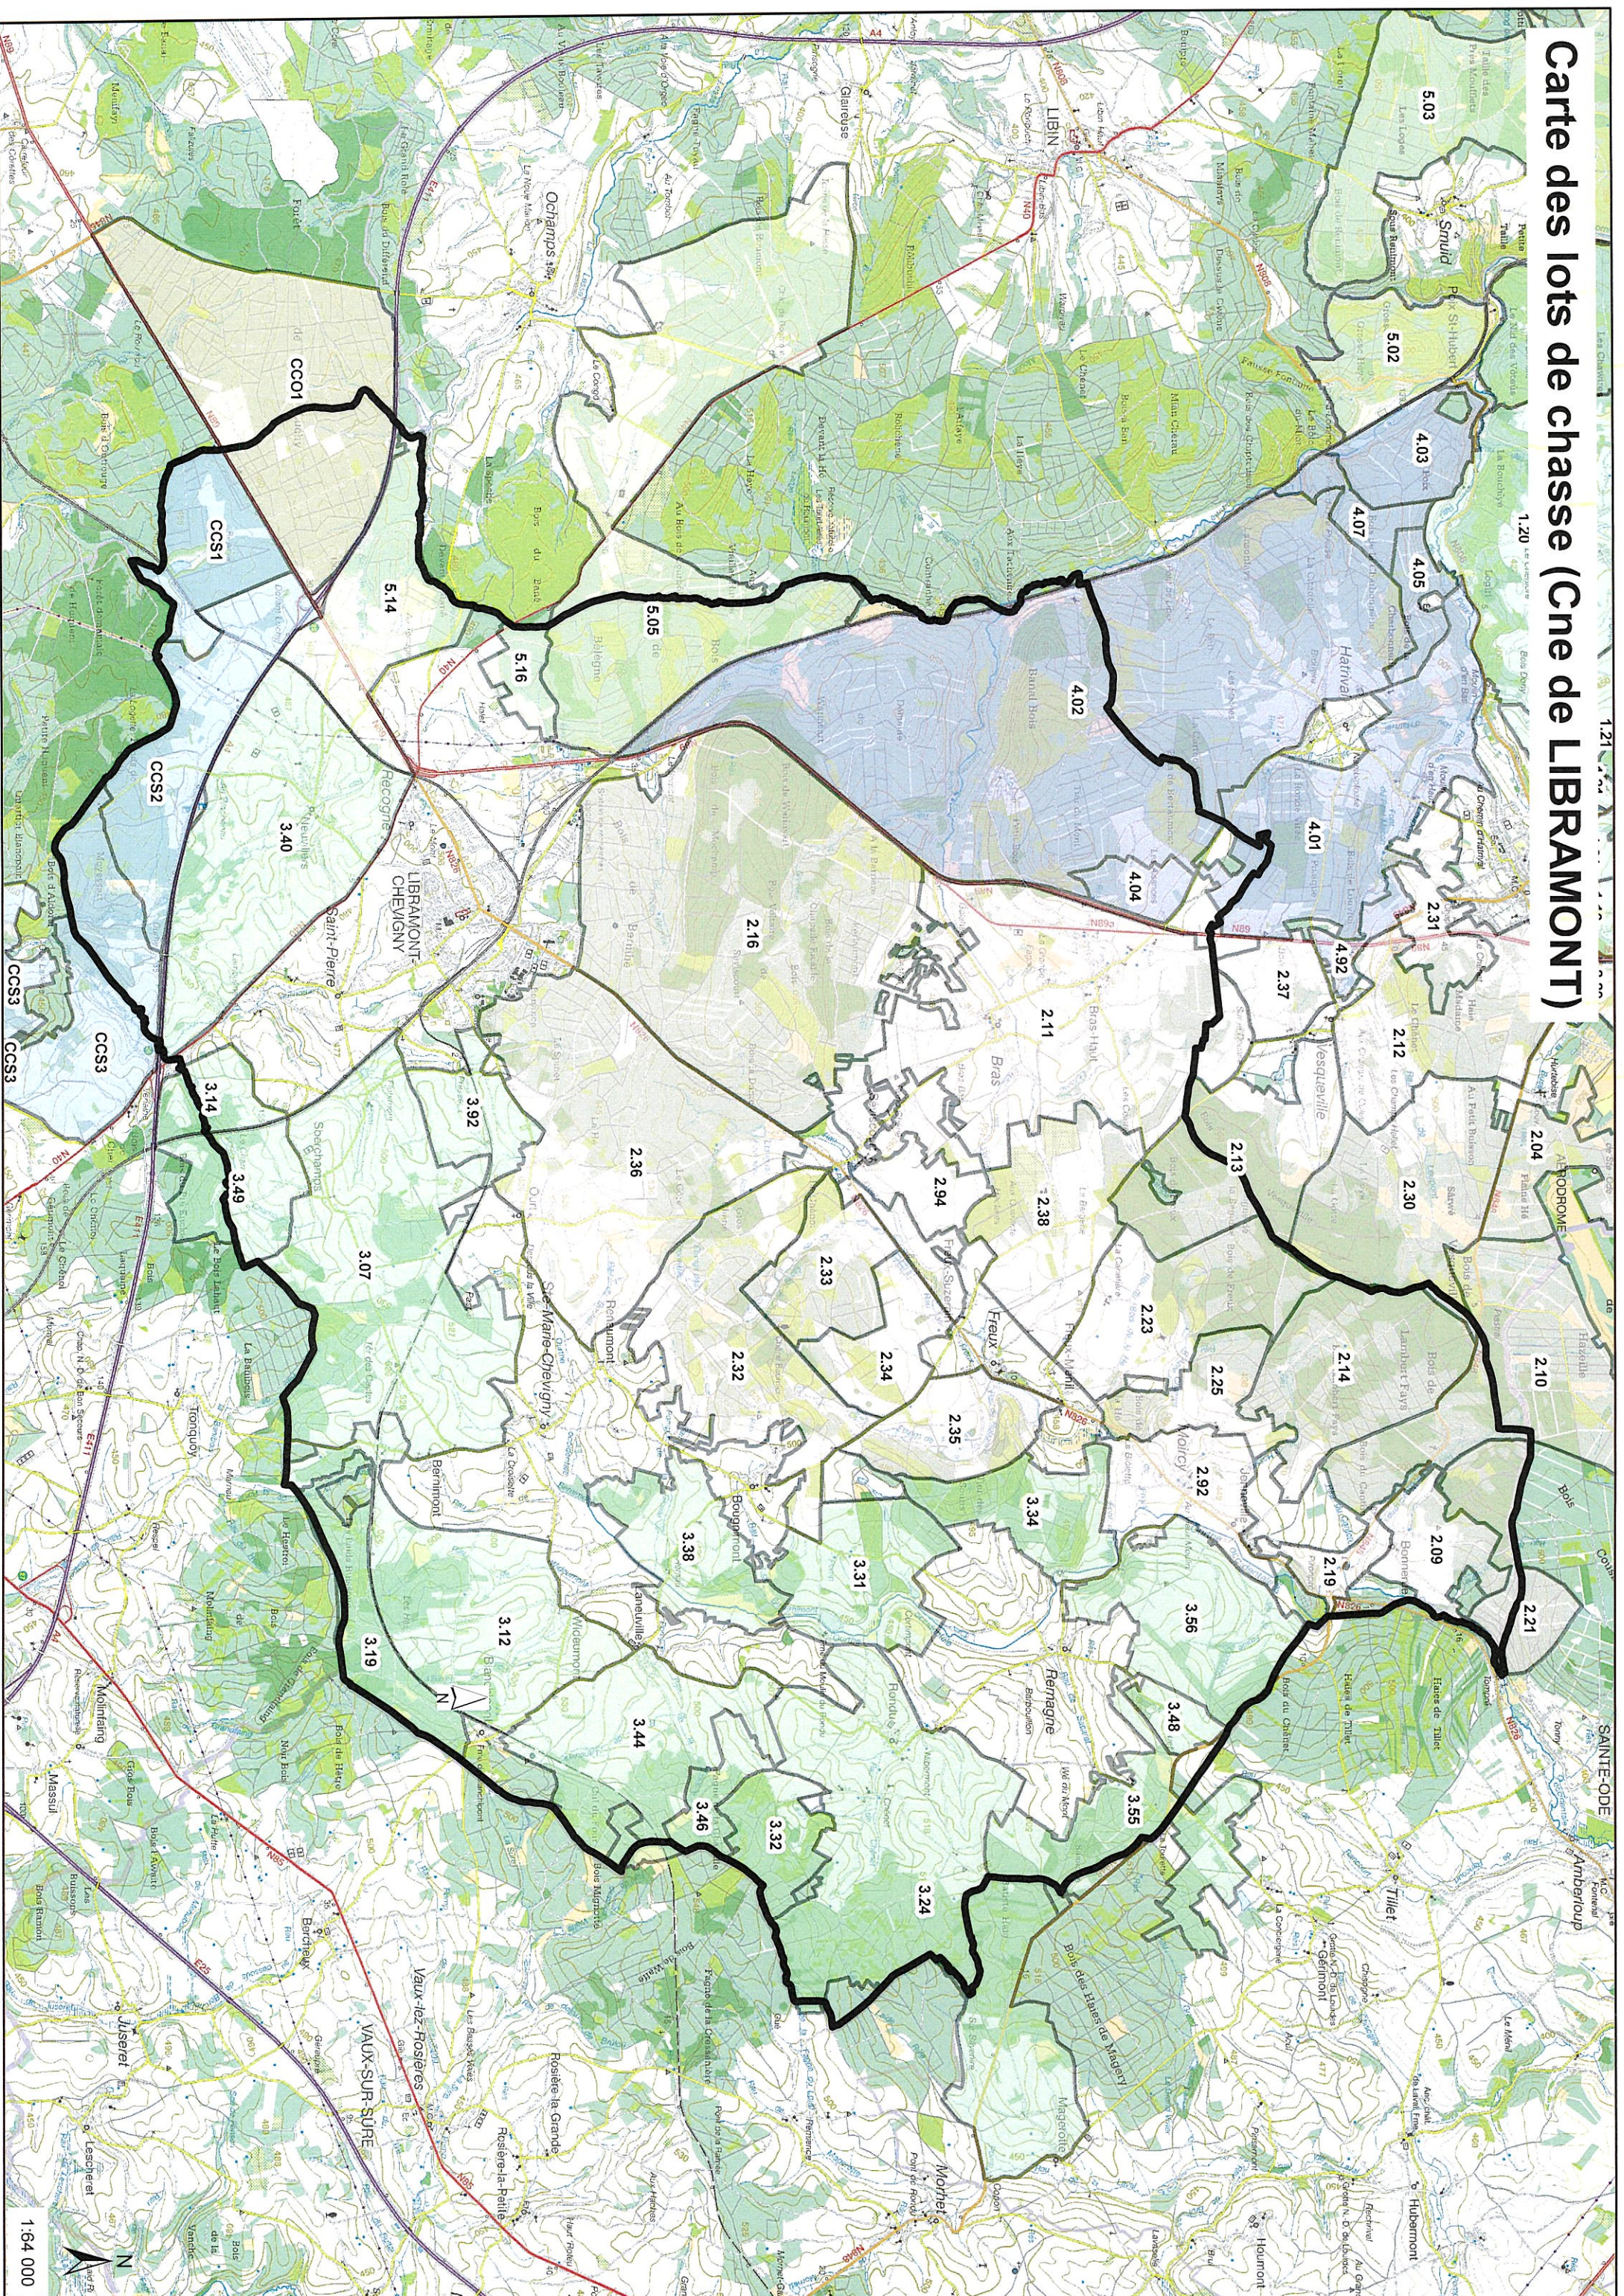

Carte des lots de chasse (Cne de TELLIN)

Carte des lots de chasse (Cne de LIBRAMONT)

1:64 000

Carte des lots de chasse (Canto de St-HUBERT)